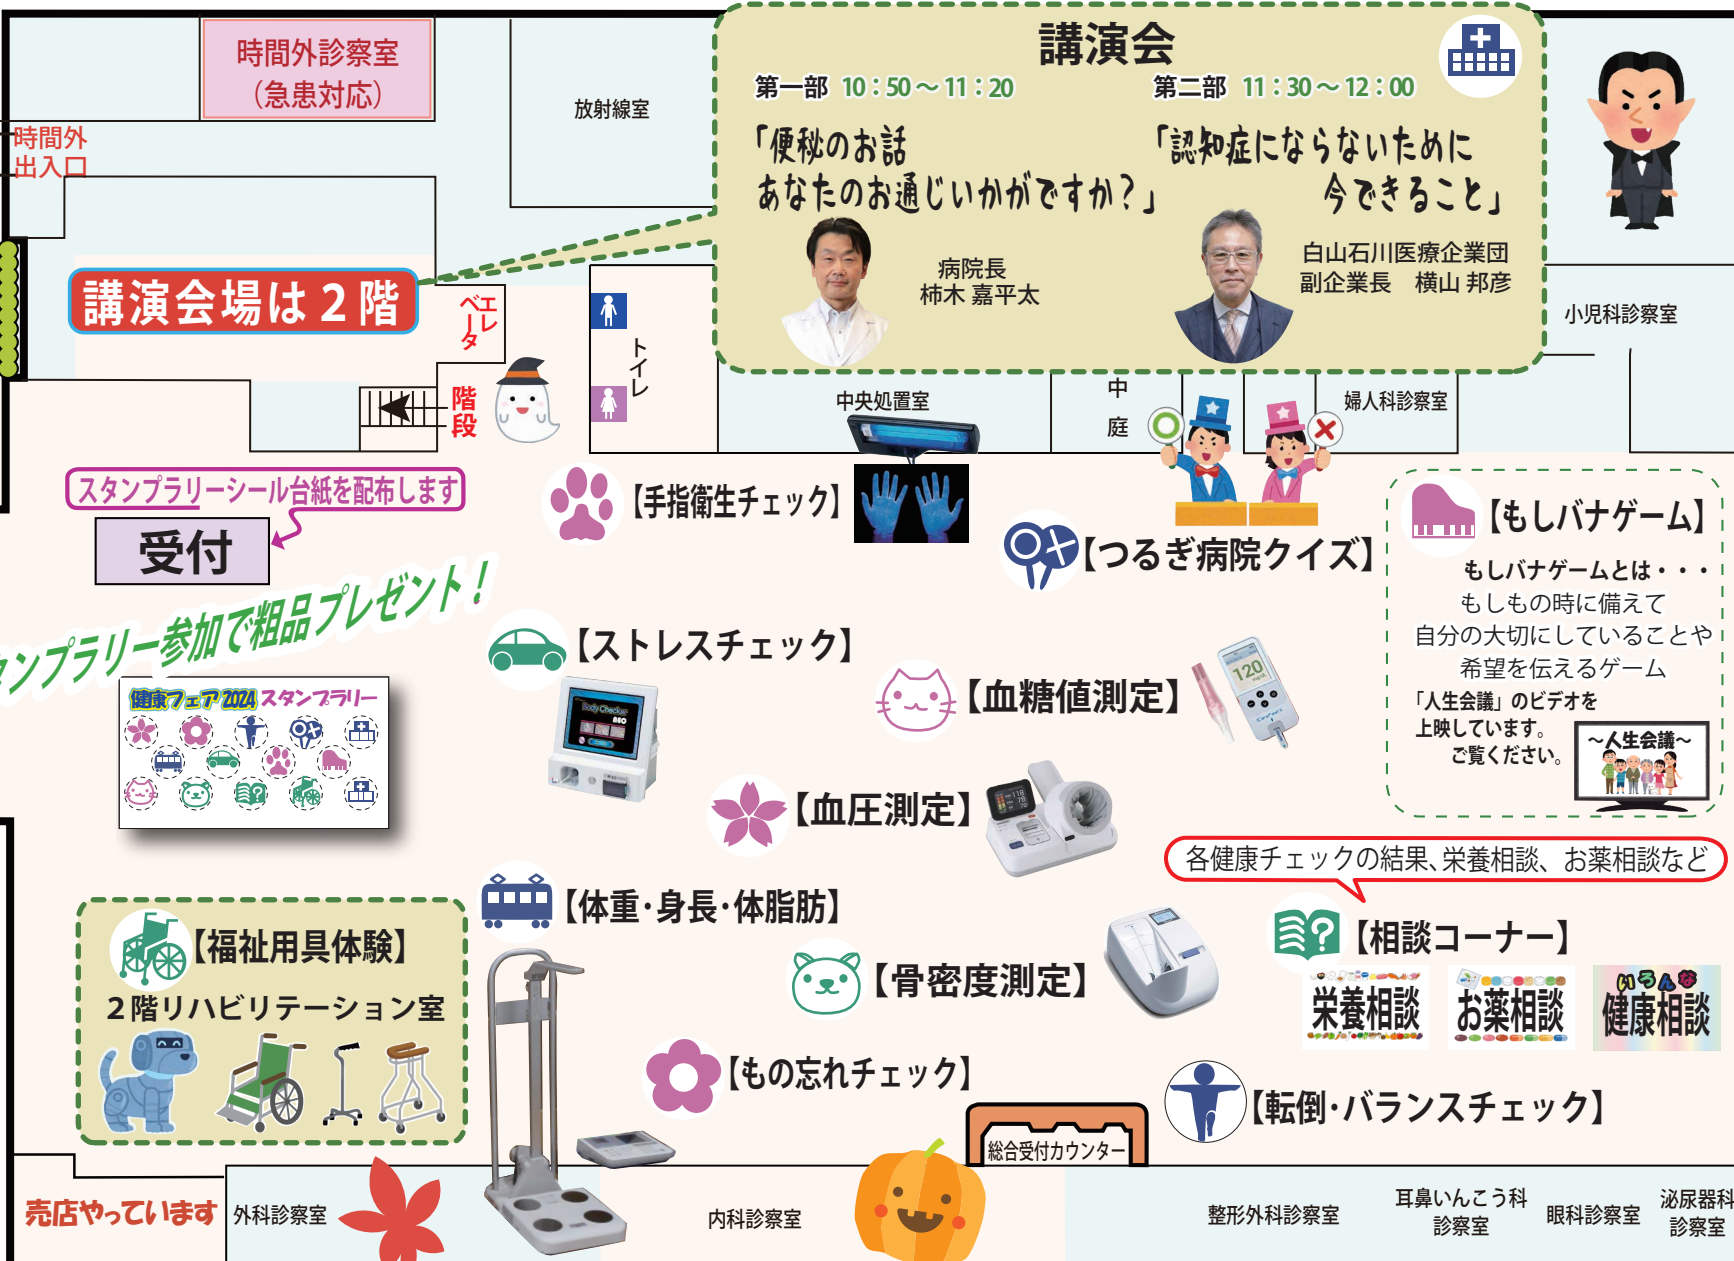

健康フェア2024 会場案内図

10月19日(土) 9:00~12:00

地域交流イベント

正面玄関

スタンプラリー参加で粗品プレゼント!

各健康チェックの結果、栄養相談、お薬相談など